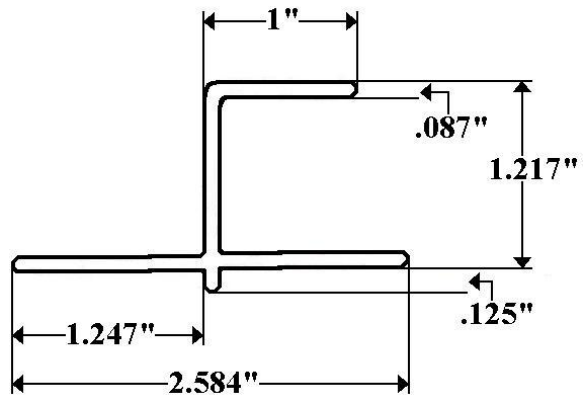

Please Specify Right or Left  
 03020L OEM # 06918985  
 03020R OEM # 06918987

**Part 05020 - Kidron Vertical Connector for Aluminum Body**

**Part 06020- 108" Mickey Vertical Connector**

**Part 077020- ABC Body Connector**