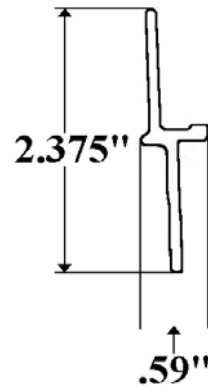

# *Connectors*

**Part 01020 (108") & 01020/112 (112")-  
Morgan Vertical Connector GVSD**

**OEM # 00165**

**Part 01021- Morgan Vertical Connector  
GVFD**

**OEM # 001481**

**Part 01025- Morgan Horizontal  
Connector GVSD**

**OEM # 14142**

**Part 01026- Morgan Horizontal  
Connector GVFD**

**OEM # 6900146**

**Part 02020- Supreme Vertical &  
Horizontal Connector VA**

**OEM # 002041001**

**Part 03020R&L-Utilimaster Vertical Connector Aluminum Body 108"**

Please Specify Right or Left  
 03020L OEM # 06918985  
 03020R OEM # 06918987

**Part 05020 - Kidron Vertical Connector for Aluminum Body**

**Part 06020- 108" Mickey Vertical Connector**

**Part 077020- ABC Body Connector**

**Part 333-2- Vertical Connector U.S. Truck**

**Part S5022-Front Vertical Connector Grumman Aluminum Body**