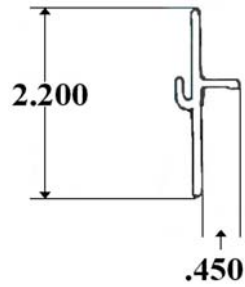

# *Connectors*

**Part 01020 (108") & 01020/112 (112")-  
Morgan Vertical Connector GVSD**

**OEM # 00165**

**Part 01021- Morgan Vertical Connector  
GVFD**

**OEM # 001481**

**Part 01025- Morgan Horizontal  
Connector GVSD**

**OEM # 14142**

**Part 01026- Morgan Horizontal  
Connector GVFD**

**OEM # 6900146**

**Part 02020- Supreme Vertical &  
Horizontal Connector VA**

**OEM # 002041001**

**Part 03020R&L-Utilimaster Vertical Connector Aluminum Body 108"**

Please Specify Right or Left  
 03020L OEM # 06918985  
 03020R OEM # 06918987

**Part 05020 - Kidron Vertical Connector for Aluminum Body**

**Part 06020- 108" Mickey Vertical Connector**

**Part 077020- ABC Body Connector**

**Part 333-2- Vertical Connector U.S. Truck**

**Part S5022-Front Vertical Connector Grumman Aluminum Body**