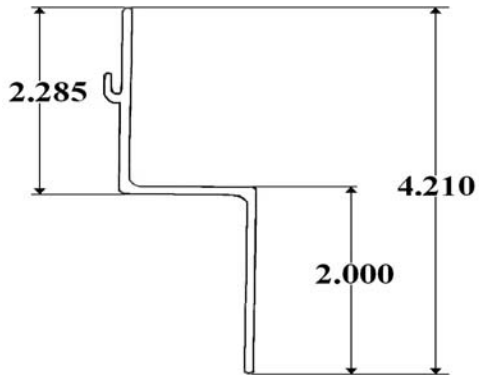

# *Connectors*

**Part 01020 (108") & 01020/112 (112")-  
Morgan Vertical Connector GVSD**

**OEM # 00165**

**Part 01021- Morgan Vertical Connector  
GVFD**

**OEM # 001481**

**Part 01025- Morgan Horizontal  
Connector GVSD**

**OEM # 14142**

**Part 01026- Morgan Horizontal  
Connector GVFD**

**OEM # 6900146**

**Part 02020- Supreme Vertical &  
Horizontal Connector VA**

**OEM # 002041001**

**Part 03020R&L-Utilimaster Vertical Connector Aluminum Body 108"**