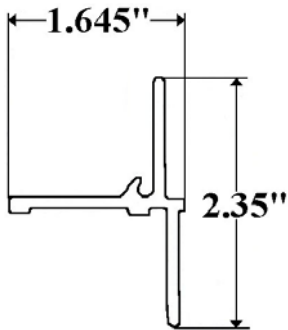

# *Connectors*

**Part 01020 (108") & 01020/112 (112")-  
Morgan Vertical Connector GVSD**

**OEM # 00165**

**Part 01021- Morgan Vertical Connector  
GVFD**

**OEM # 001481**

**Part 01025- Morgan Horizontal  
Connector GVSD**

**OEM # 14142**

**Part 01026- Morgan Horizontal  
Connector GVFD**

**OEM # 6900146**

**Part 02020- Supreme Vertical &  
Horizontal Connector VA**

**OEM # 002041001**

**Part 03020R&L-Utilimaster Vertical Connector Aluminum Body 108"**

Please Specify Right or Left  
 03020L OEM # 06918985  
 03020R OEM # 06918987

**Part 05020 - Kidron Vertical Connector for Aluminum Body**

**Part 06020- 108" Mickey Vertical Connector**

**Part 077020- ABC Body Connector**

**Part 333-2- Vertical Connector U.S. Truck**

**Part S5022-Front Vertical Connector Grumman Aluminum Body**