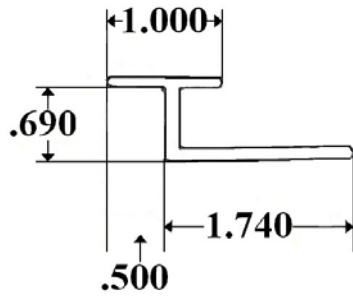

**OEM # 14142**

**Part 01026- Morgan Horizontal  
Connector GVFD**

**OEM # 6900146**

**Part 02020- Supreme Vertical &  
Horizontal Connector VA**

**OEM # 002041001**

**Part 03020R&L-Utilimaster Vertical Connector Aluminum Body 108"**